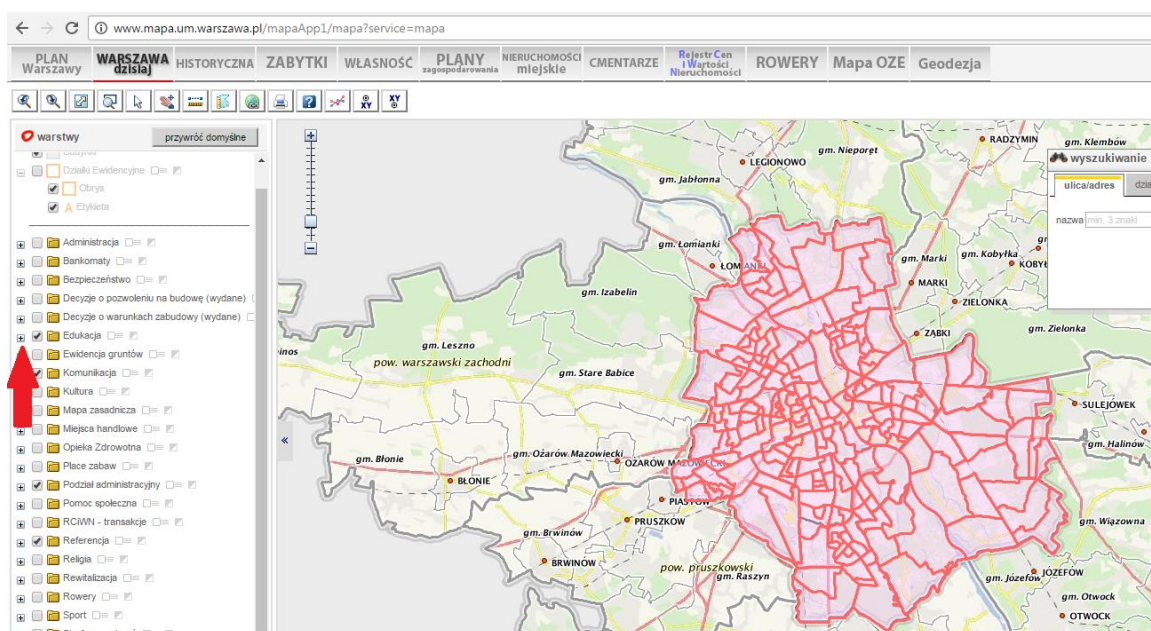

3. Zaznacz ☒ przy warstwie „Edukacja”.

4. Otwórz katalog (kliknij na ☒)

☒ ☒ ☒ Edukacja ☐ ☐

- ☐ ☒ ☒ Edukacja ☐ ☐
- ☐ ☒ Bursy i internaty
- ☐ ☒ Gimnazja
- ☐ ☒ Licea
- ☐ ☒ Młodzieżowe ośrodki socjoterapii
- ☐ ☒ Młodzieżowe ośrodki wychowawcze
- ☐ ☒ Poradnie psych. - pedagog.
- ☐ ☒ Przedszkola
- ☐ ☒ Specjalne ośrodki szkolno-wychowawcze
- ☐ ☒ Specjalne ośrodki wychowawcze
- ☐ ☒ Szkoły podstawowe
- ☒ ☒ Szkoły podstawowe - obwody 2017-2018
- ☐ ☒ Szkoły Policealne
- ☐ ☒ Technika
- ☐ ☒ Wyższe Uczelnie
- ☐ ☒ Zasadnicze Szkoły Zawodowe

upewnij się, że warstwa ☒ ☒ Szkoły podstawowe - obwody 2017-2018 jest zaznaczona ☒.